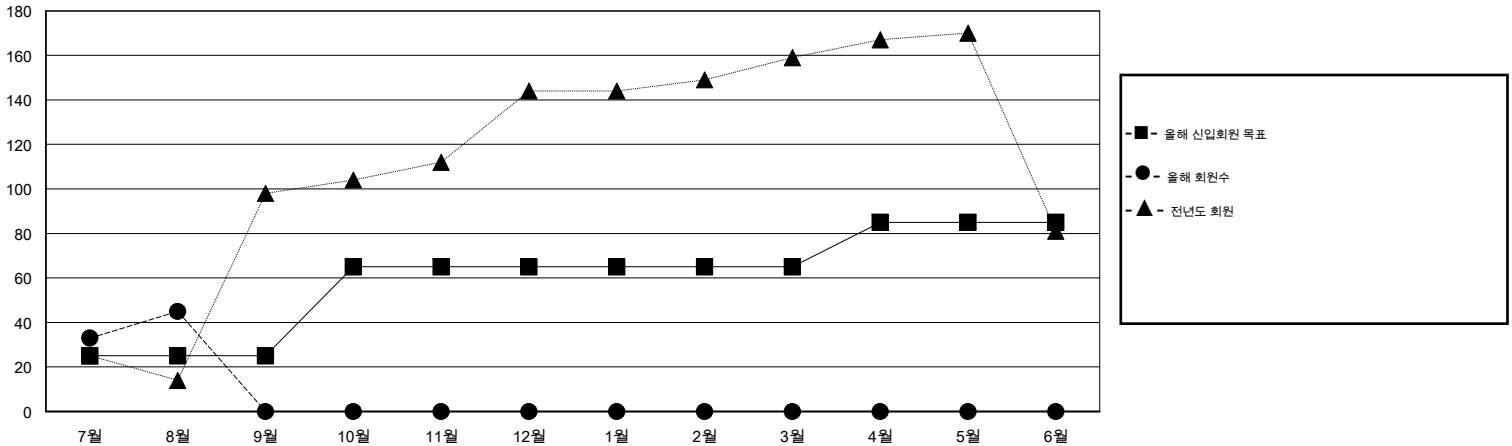

# MONTHLY MEMBERSHIP PROGRESS REPORT

District 356 D

Results as of: 8/31/2014

GMT: JUNG YUL CHOI

장소 REPUBLIC OF KOREA

현장지역 GMT 5

클럽					회원 1인당				
결과- 2014-2015					결과- 2014-2015				
사분기	신생클럽 목표	신생클럽	해산된 클럽	순증강/ 감소	사분기	신입회원 목표	총 추가회원	퇴회한 회원	순증강/ 감소
7월/8월/9월	1	0	0	0	7월/8월/9월	25	124	79	45
10월/11월/12월	1	0	0	0	10월/11월/12월	40	0	0	0
1월/2월/3월	0	0	0	0	1월/2월/3월	0	0	0	0
4월/5월/6월	0	0	0	0	4월/5월/6월	20	0	0	0

목표 및 누적 신생클럽 수

목표 및 누적 회원수

해산된 클럽: 0	1명 이상의 신입회원을 등록한 38 CLUBS OF 98	성별 분포
		남성 3,214 (89.01%)
		여성 397 (10.99%)
퇴회회원	<a href="#">여기에 클릭하여 현황보고 내용 검토</a>	가족단위 회원 10
작고 0		세대주 5
클럽해산 0		비 세대주 5
기타 79		
합계 79		