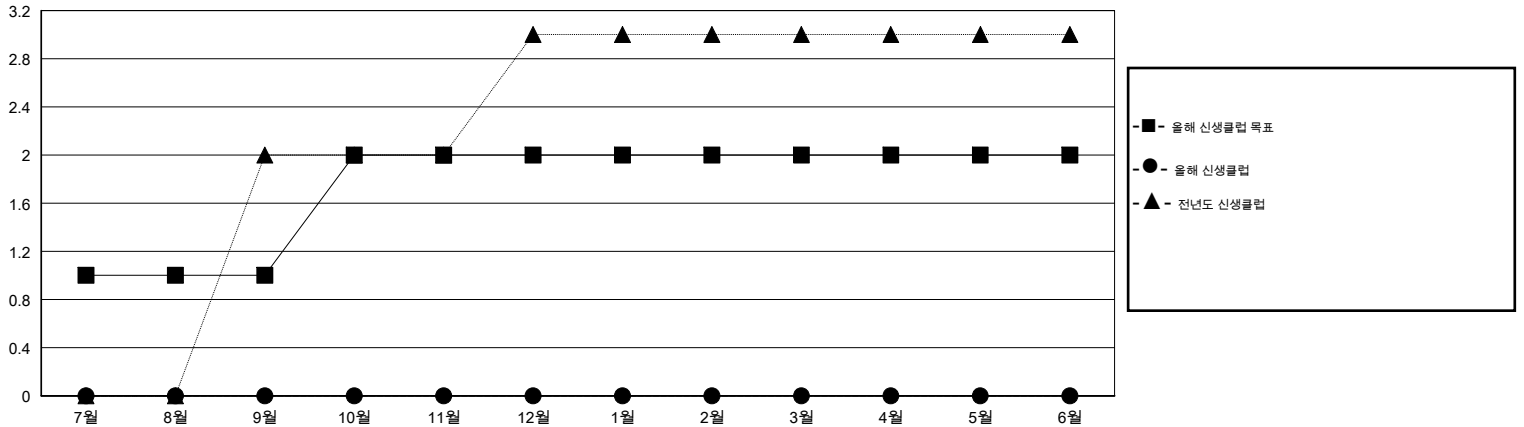

# MONTHLY MEMBERSHIP PROGRESS REPORT

District 356 D

Results as of: 8/31/2014

GMT: JUNG YUL CHOI

장소 REPUBLIC OF KOREA

현장지역 GMT 5

클럽					회원 1인당				
결과- 2014-2015					결과- 2014-2015				
사분기	신생클럽 목표	신생클럽	해산된 클럽	순증강/ 감소	사분기	신입회원 목표	총 추가회원	퇴회한 회원	순증강/ 감소
7월/8월/9월	1	0	0	0	7월/8월/9월	25	124	79	45
10월/11월/12월	1	0	0	0	10월/11월/12월	40	0	0	0
1월/2월/3월	0	0	0	0	1월/2월/3월	0	0	0	0
4월/5월/6월	0	0	0	0	4월/5월/6월	20	0	0	0

목표 및 누적 신생클럽 수

목표 및 누적 회원수

해산된 클럽: 0	1명 이상의 신입회원을 등록한 38 CLUBS OF 98	성별 분포
		남성 3,214 (89.01%)
		여성 397 (10.99%)
퇴회회원	<a href="#">여기에 클릭하여 현황보고 내용 검토</a>	가족단위 회원 10
작고 0		세대주 5
클럽해산 0		비 세대주 5
기타 79		
합계 79		